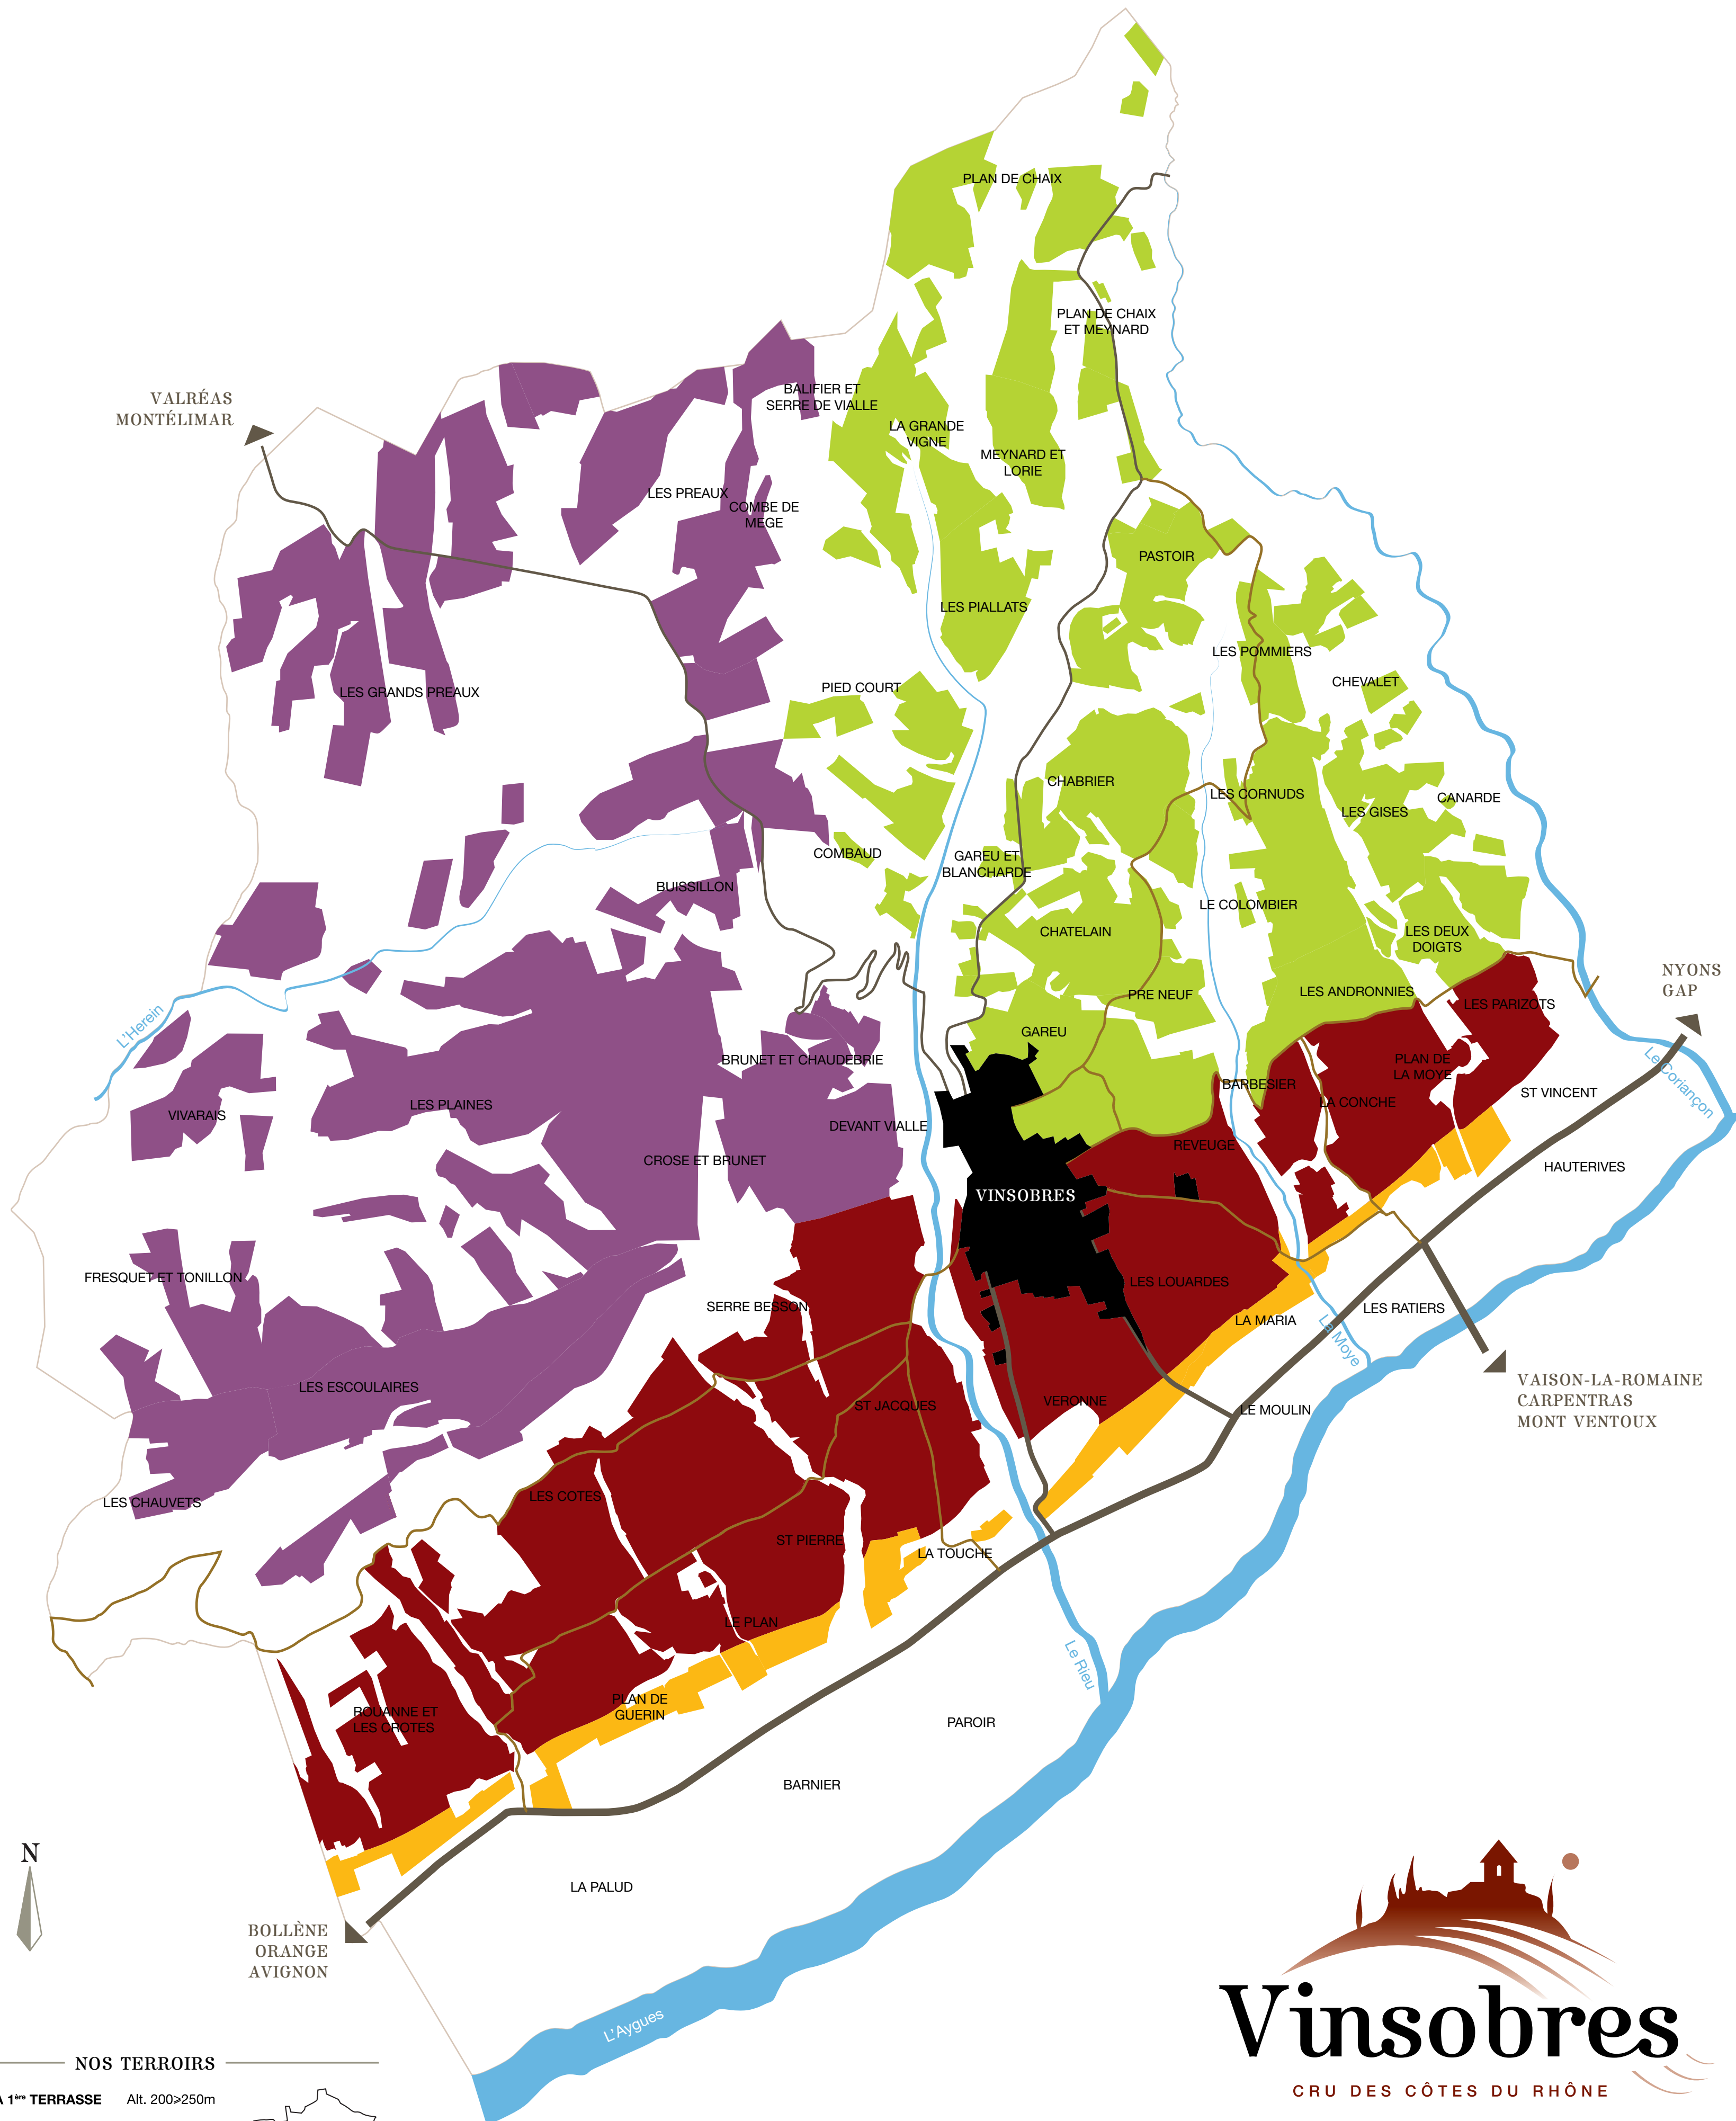

# Vinsobres

CRU DES CÔTES DU RHÔNE

NOS TERROIRS

- LA 1<sup>ère</sup> TERRASSE Alt. 200>250m
- LE COTEAU Alt. 250>350m
- LES COLLINES Alt. 300>450m
- LE PLATEAU Alt. 350>450m

## Vinsobres

CRU DES CÔTES DU RHÔNE

- 1937 : AOC Côtes du Rhône
- 1957 : AOC Côtes du Rhône Village - Vinsobres
- 2006 : AOC Vinsobres - Cru des Côtes du Rhône